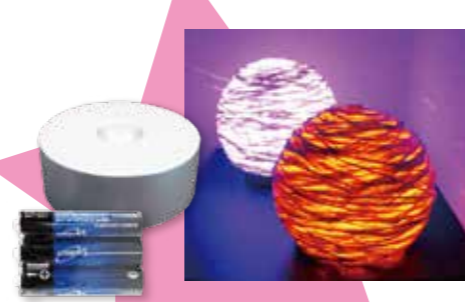

立体・平面造形に

学納価 ¥120 (本体価 ¥110)
コード：107986

フォトフレーム

造形しやすい木製フレーム

学納価 ¥270 (本体価 ¥246)
コード：101177

LEDライト3灯丸型

光がカラフルに変化する

学納価 ¥380 (本体価 ¥346)
コード：101616